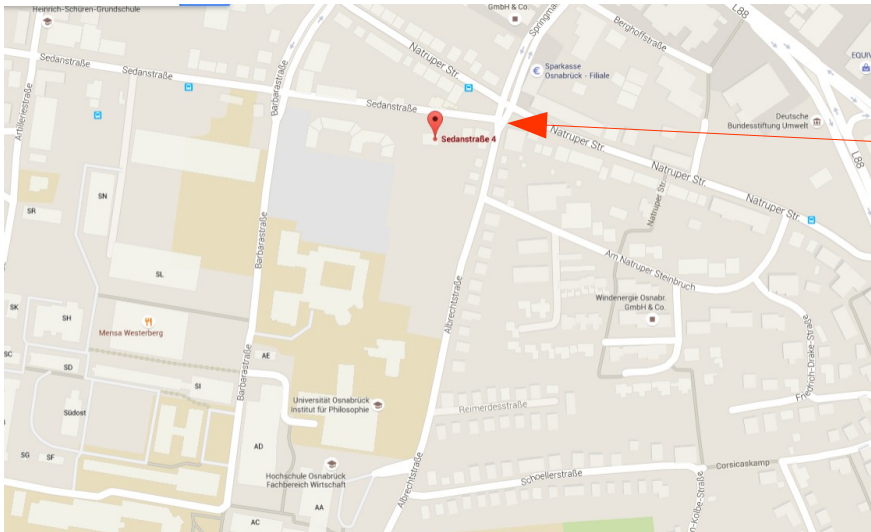

AStA-Standort Westerberg (Gebäude 30)

Wo findet man uns eigentlich?

AStA der Universität Osnabrück
Sedanstraße 4
49090 Osnabrück
Tel.: 0541 969 2899

<https://www.google.de/maps/place/Sedanstra%C3%9F+4/@52.2849702,8.0277011,17.01z/data=!4m3!3m2!1s0x47b9e5db59fd422f:0x11be434e99590e28!4b1>